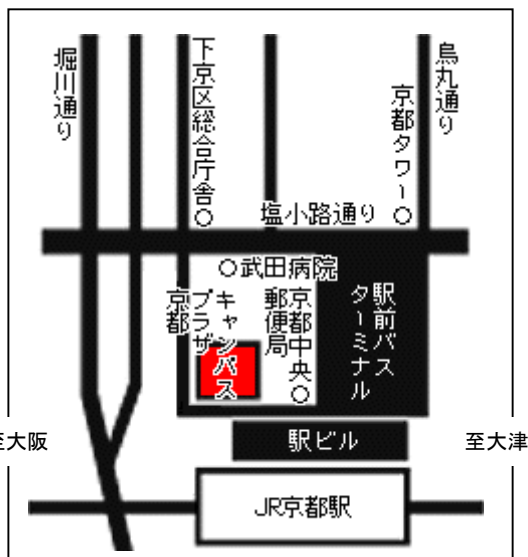

学童保育指導員専門性研究会

第11回定期総会

2010年

1月23日(土)

19:00~21:00

キャンパスフラザ 京都

専門性研究会(専門研)の総会も第11回目を迎えます。これまで蓄積してきた研究を発展させ、さらに指導員の専門性を探求する唯一の全国的な研究団体として、専門研の存在と役割はますます大きくなっています。

「放課後児童クラブガイドライン」や「新待機児ゼロ作戦」の発表など学童保育そのものが国民的な要求の中で拡充を迎えようとしています。しかし、社会保障審議会少子化対策特別部会の提案には「就労家庭の子どもか否かにかかわらず全ての子どもが身近で利用可能な一定の場所、共通のサービスの提供を充実し」とあり、学童保育の固有性と指導員の専門性を認めたものではありません。

専門研を発展させ、学童保育の内容拡充と指導員の身分・労働条件の向上のために、日本学童保育学会(仮称)設立準備会の進捗状況も含め、1年間の研究活動の総括と次年度の研究方針を議論したいと考えています。

ぜひ多数の方々参加で第11回定期総会を成功させていきましょう。

JR京都駅ビル駐車場西側
京都中央郵便局西側

幹事・事務局選出	予算案	2010年度の活動方針	2009年度の活動報告 決算報告	情勢報告	総会の主な議題

学童保育指導員専門性研究会

〒542-0012 大阪市中央区谷町 7-2-2-202

TEL 06-6763-4381 FAX 06-6763-3593

ホームページ <http://senmonken.net>